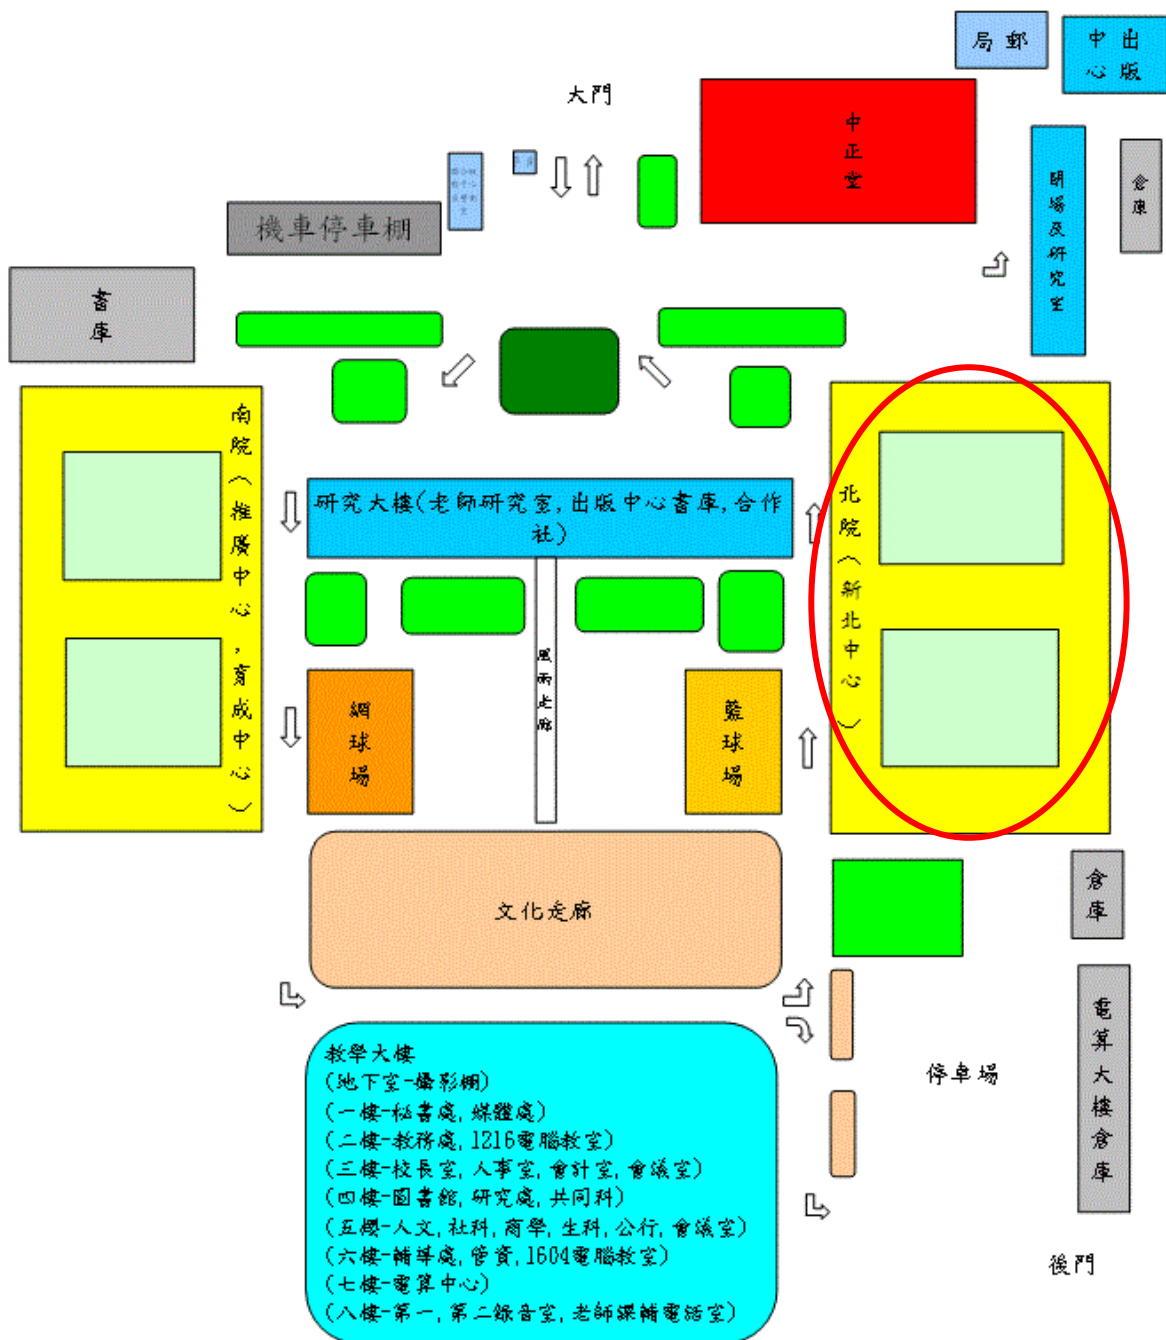

十三、交通資訊

公車：225，忠孝幹線，306，508，659，14，261，704，785，857。

捷運：搭乘蘆洲線至三民高中站，於1號出口左轉沿三民路步行約八分鐘。

自行開車：<https://www.nou.edu.tw/fdcont.aspx?id=ObzmdhzGbDE=>

十四、校園配置圖