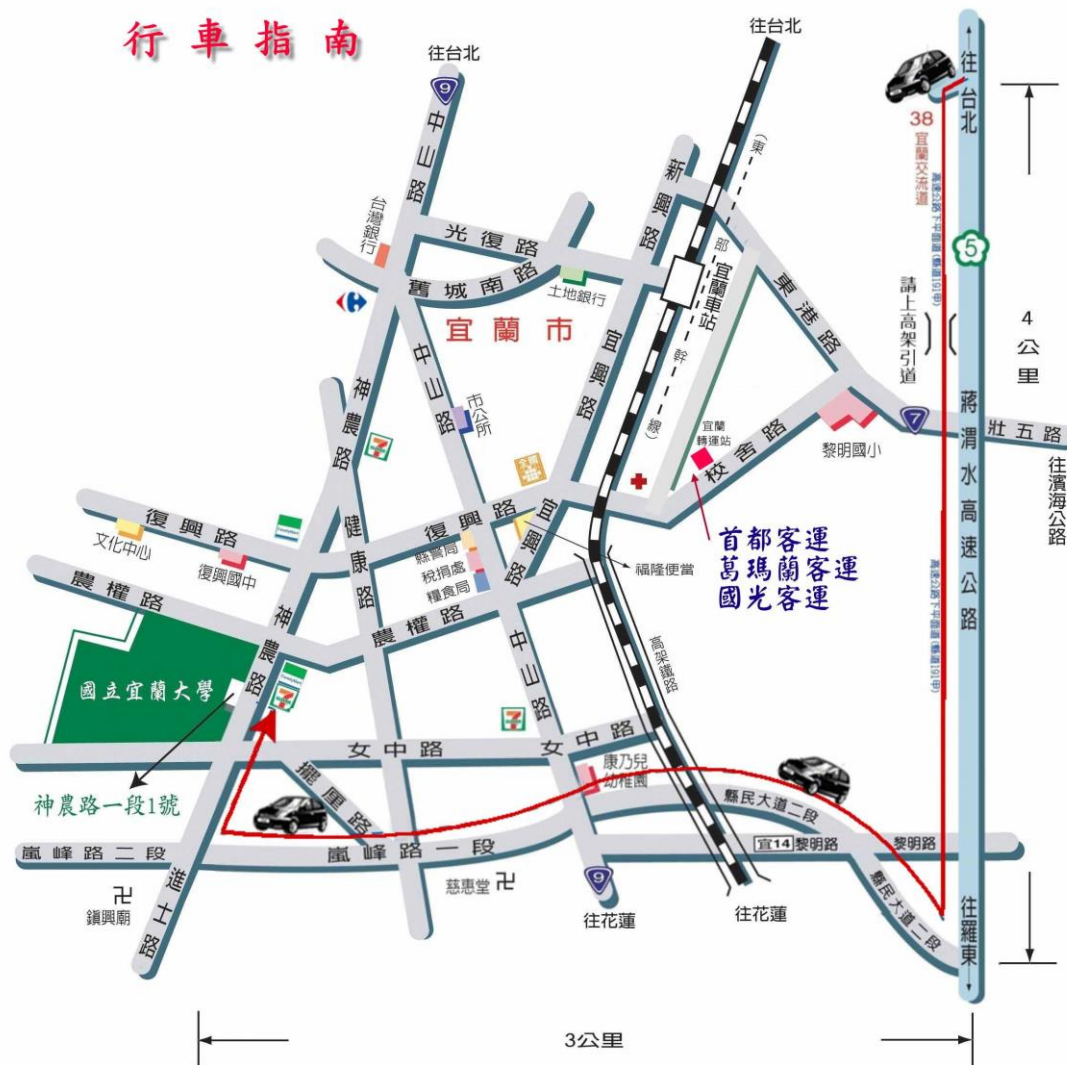

(一)大會接駁車資訊

| 日期 | 路線 | 集合地點 | 發車時間 |
|----------|----------------|--------------|-------|
| 12/19(四) | 高鐵南港站 → 國立宜蘭大學 | 高鐵南港站南 1B 出口 | 08:40 |
| | 國立宜蘭大學 → 高鐵南港站 | 國立宜蘭大學門口 | 18:05 |
| 12/20(五) | 高鐵南港站 → 國立宜蘭大學 | 高鐵南港站南 1B 出口 | 07:50 |
| | 福郡大飯店 → 國立宜蘭大學 | 福郡大飯店 | 08:40 |
| | 國立宜蘭大學 → 高鐵南港站 | 國立宜蘭大學門口 | 16:15 |

(二)其他自行前往會場資訊

1. 台鐵

可搭乘台鐵至宜蘭火車站下車後，搭乘計程車、公車或步行約 15 分鐘，即可抵達本校。

2. 國道客運

可搭乘國道客運至宜蘭轉運站下車，搭乘計程車、公車或步行約 15 分鐘，即可抵達本校。

3. 開車 (請自行負擔停車費用)

由國道 5 號(蔣渭水高速公路)宜蘭交流道(38k)下高速公路後，沿高速公路下之平面道路 (縣 191 甲)直行，至縣民大道二段路口右轉直行接嵐峰路，行至進士路口右轉直行約 500 公尺即達本校。

4. 市區公車 (小巴士)

前往轉運站、火車站搭乘地點如下：

751(宜蘭轉運站 - 普門醫院)：伯朗咖啡館對面搭車

753(宜蘭轉運站 - 雙連埤)：伯朗咖啡館對面搭車

771(大福路口—宜蘭後火車站—金六結)：伯朗咖啡館前搭車

772(新生國小 - 縣政中心)：伯朗咖啡館前搭車

5. 交通路線圖

十二、國立宜蘭大學校園位置示意圖

國立宜蘭大學校園位置示意圖

十三、住宿資訊 (僅供參考，有需要請自行預訂)

1. 宜蘭快樂幾迷會館

電話：0979-746633

地址：宜蘭縣宜蘭市神農路二段 125 號

網址：<http://jimmyvilla.yibnb.net/index.php>

2. 夜市橙堡渡假旅宿

電話：0981-668588